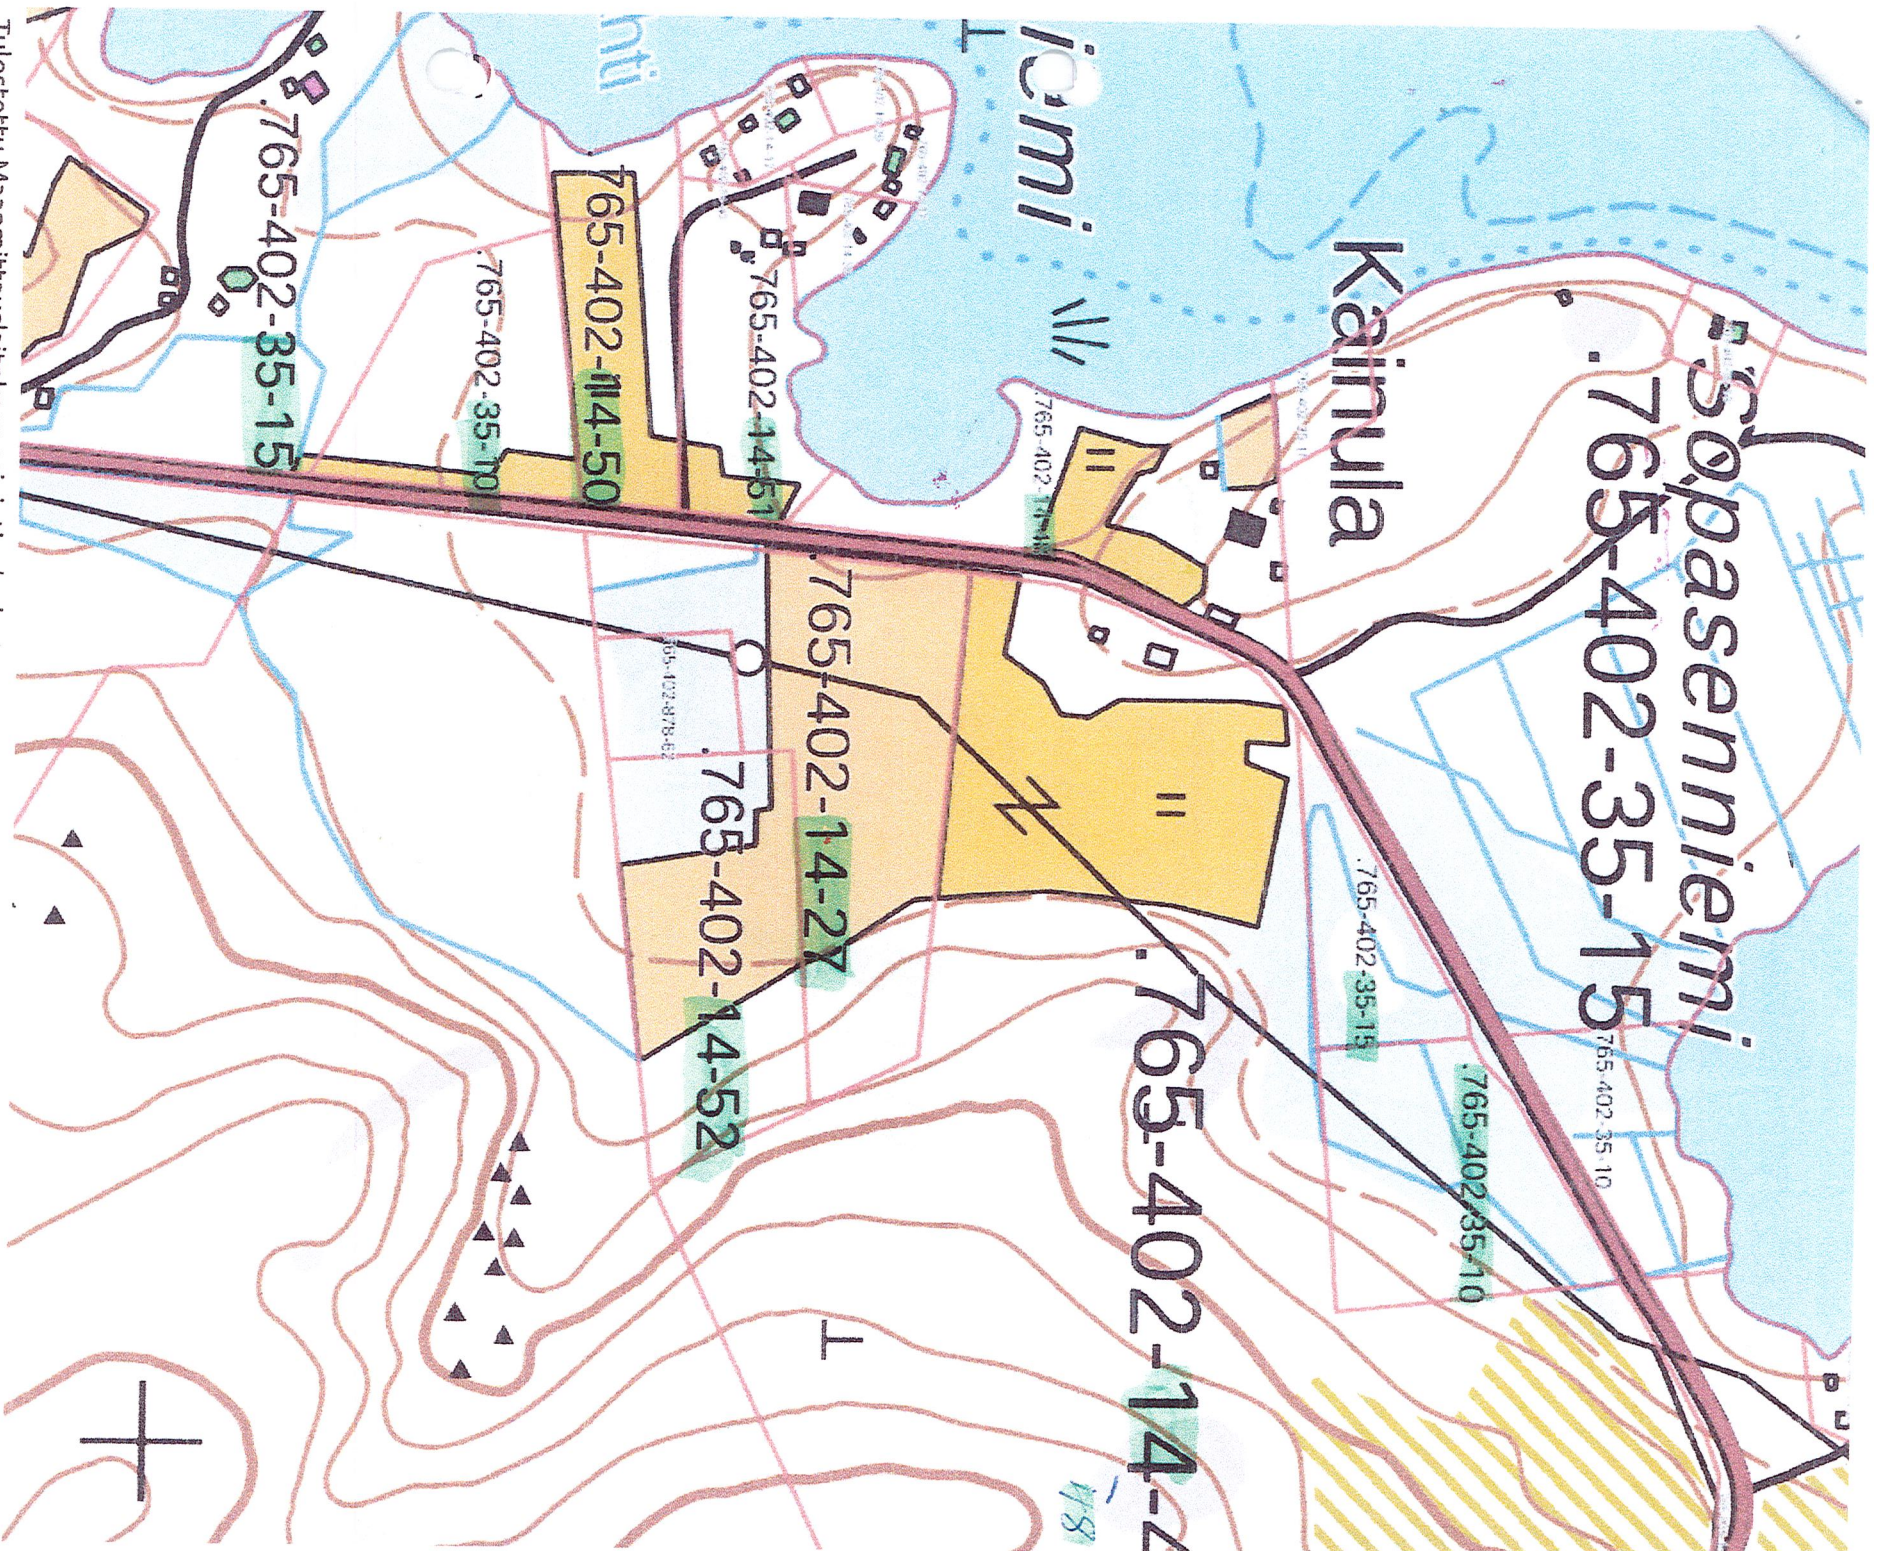

KIVIRANNAN PAIKALLISTIE 19138
1:20000

mi

VT6

.765-402-37-9

.765-402-13-24 .765-402-13-8

.765-402-14-51

.765-402-14-48

19138

.765-

Tulostettu Maanmittauslaitoksen asiointipalvelusta

765-402-14-51

Vanulahti

765-402-14-50

765-402-14-21

765-402-14-22

765-402-876-62