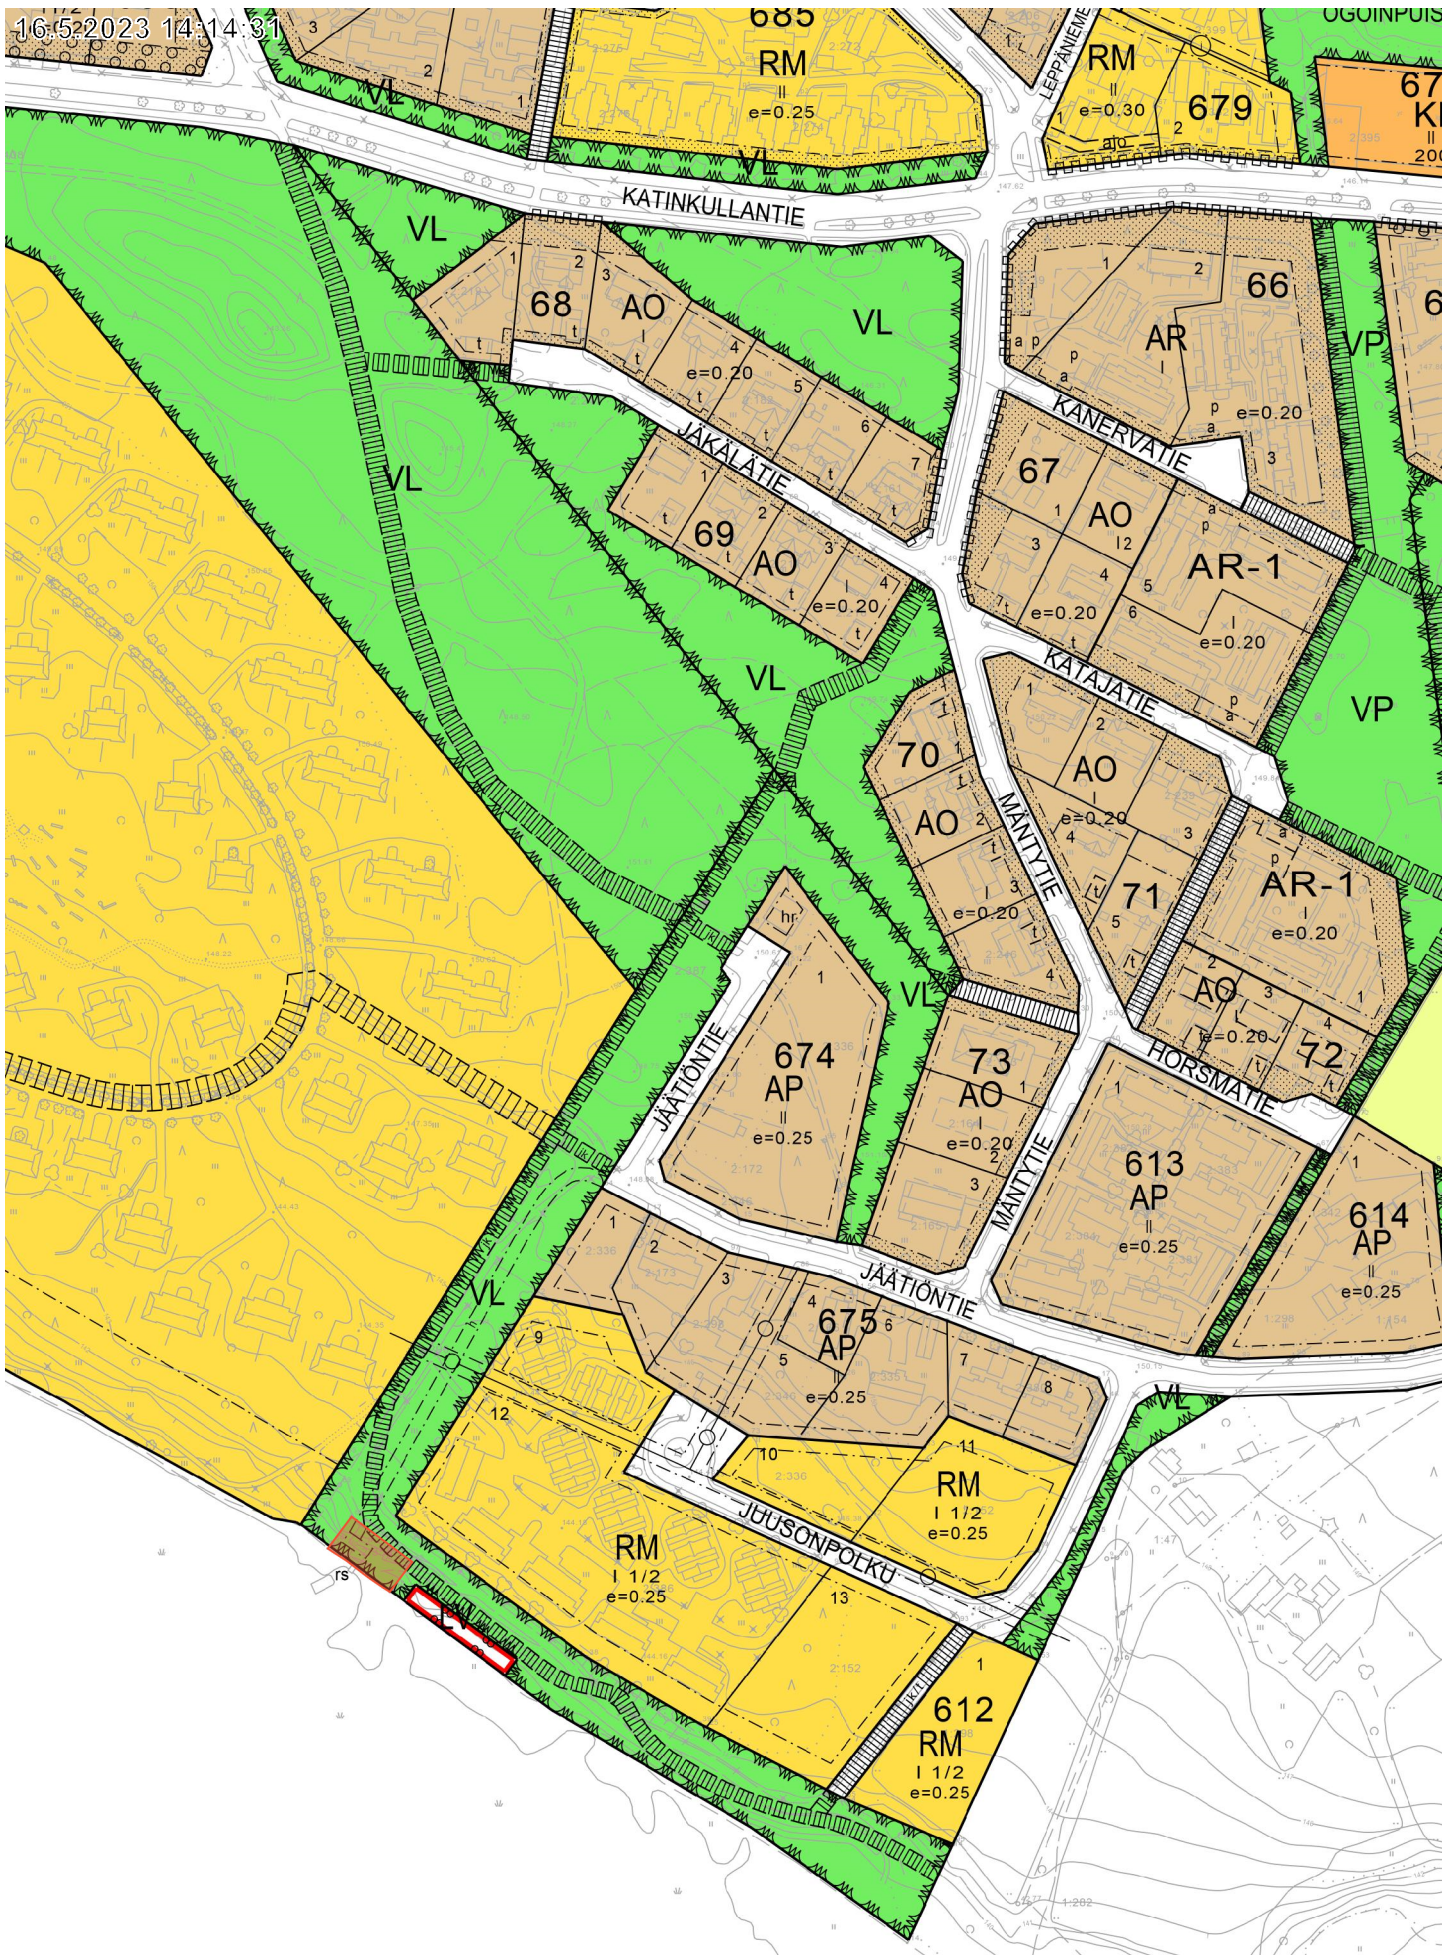

16.5.2023 14:14:31

100 m

1:3 000

Taustakartta, Maanmittauslaitos ©Maanmittauslaitos
Asemakaavayhdistelmä ©Sotkamon kunta