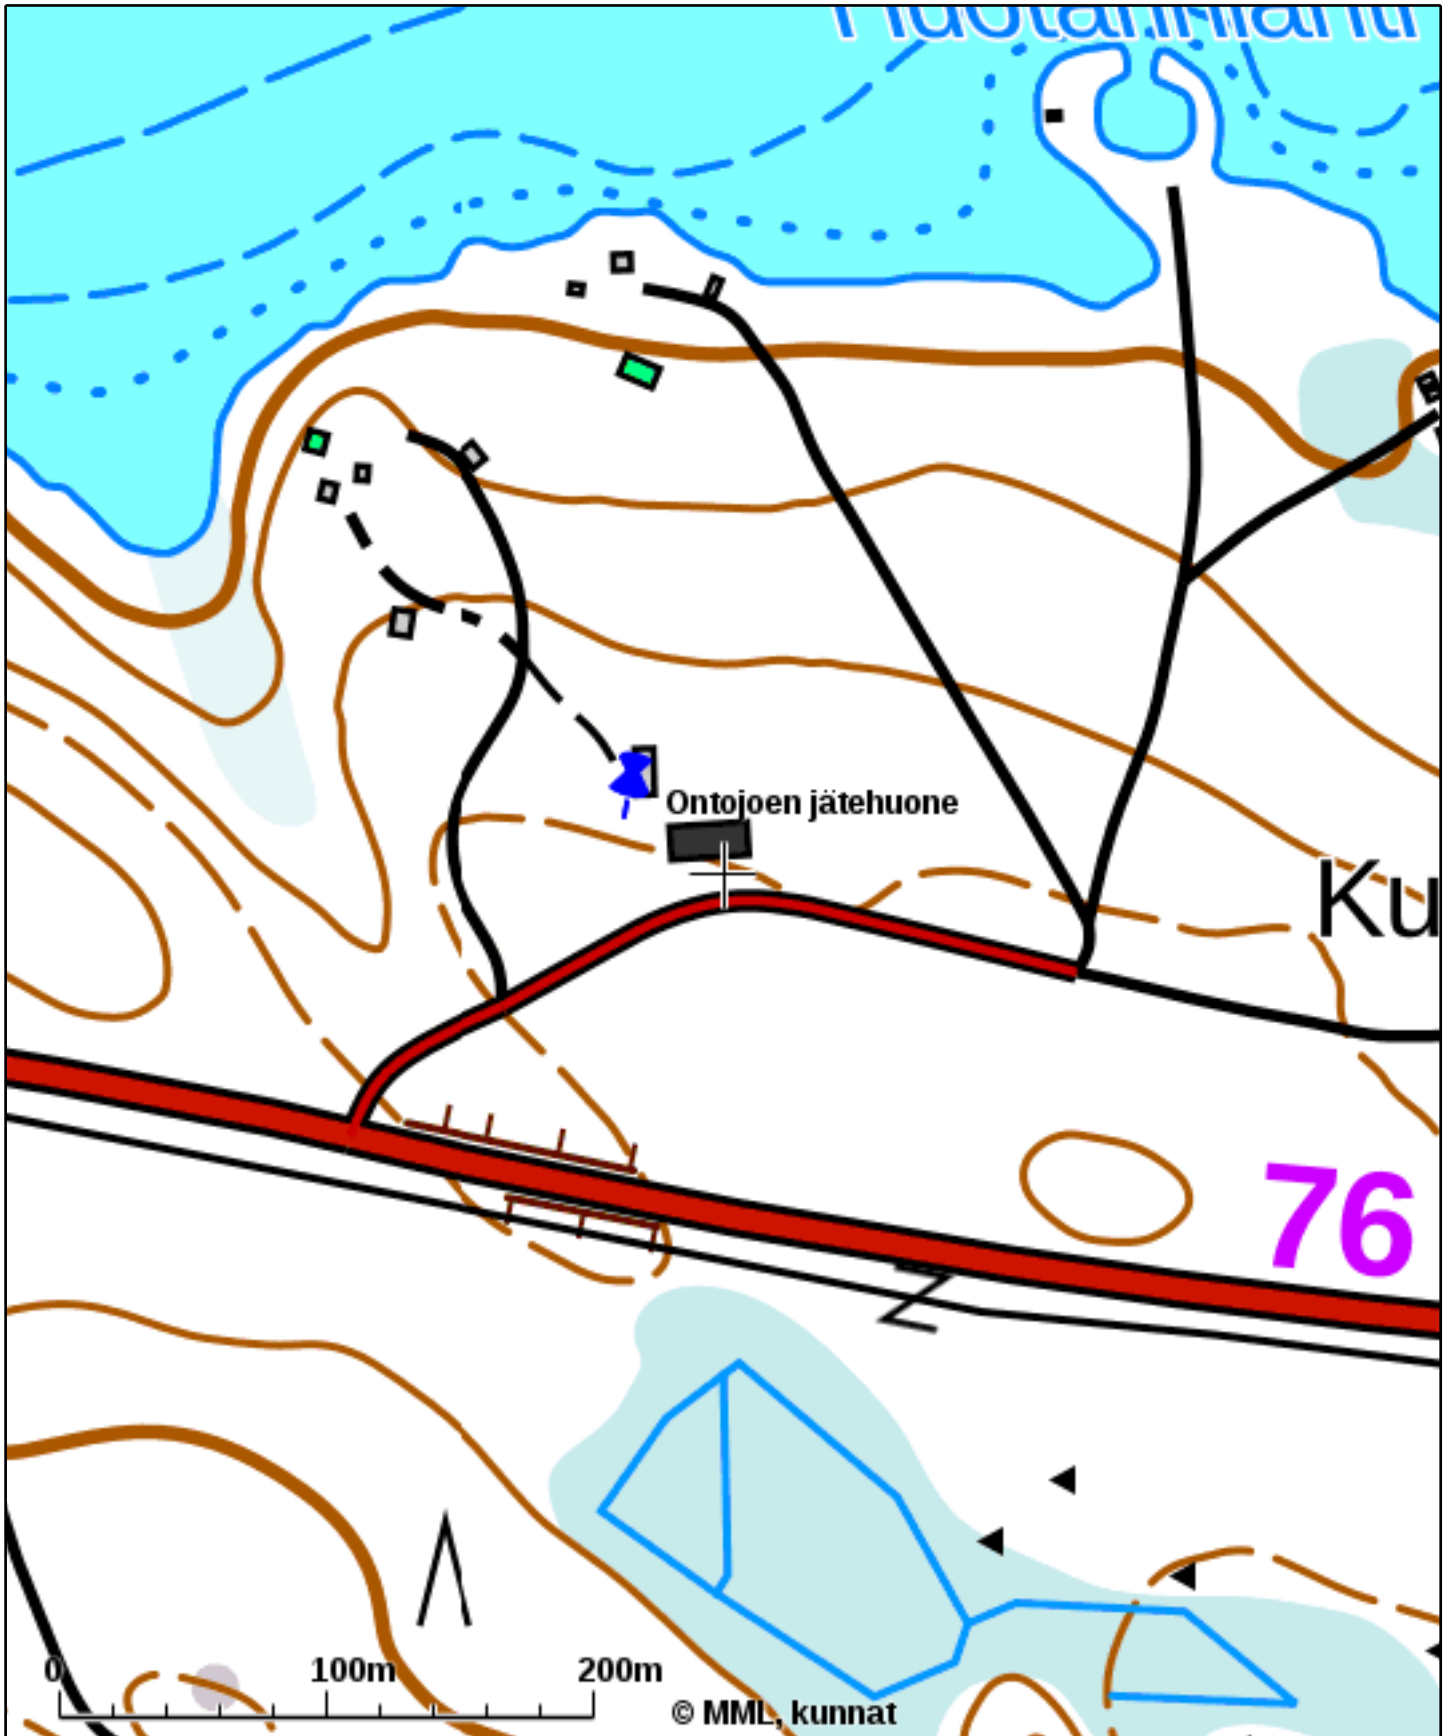

KIINTEISTÖTIETOPALVELU

Ontojoen jätehuone. Liite maanvuokrasopimukseen

Tulosten keskipisteen koordinaatit (ETRS-TM35FIN): N: 7108457.5, E: 588161.625

Karttatuloste ei ole mittatarkka. Kiinteistörajat ja -tunnukset päivitetään toistaiseksi vain kerran viikossa.