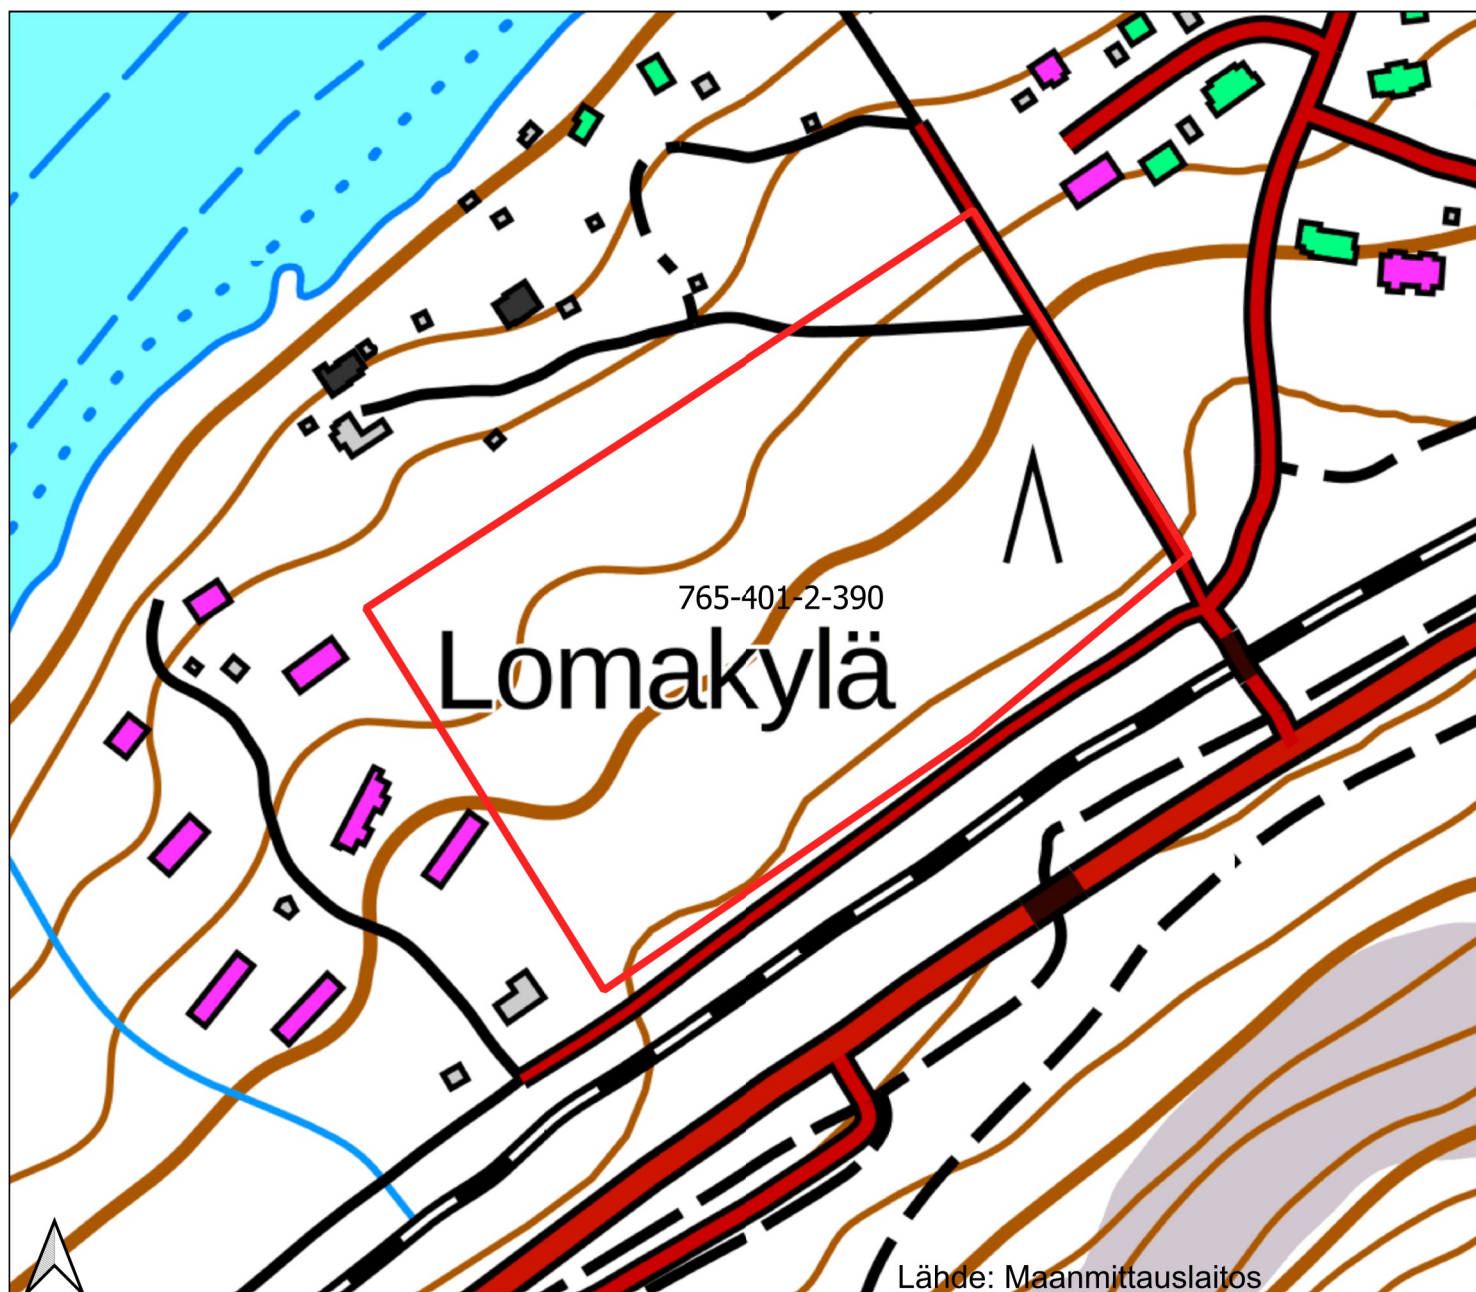

Takamaa 765-401-2-390

Selite

 Kiinteistö: 76540100020390

Maastokarttarasterit, kooste (MML/WMTS)

Maastokarttarasterit, kooste (MML/WMTS)

Koordinaattijärjestelmä: EUREF FIN
TM35FIN

Elinkeino-, liikenne- ja
ympäristökeskus