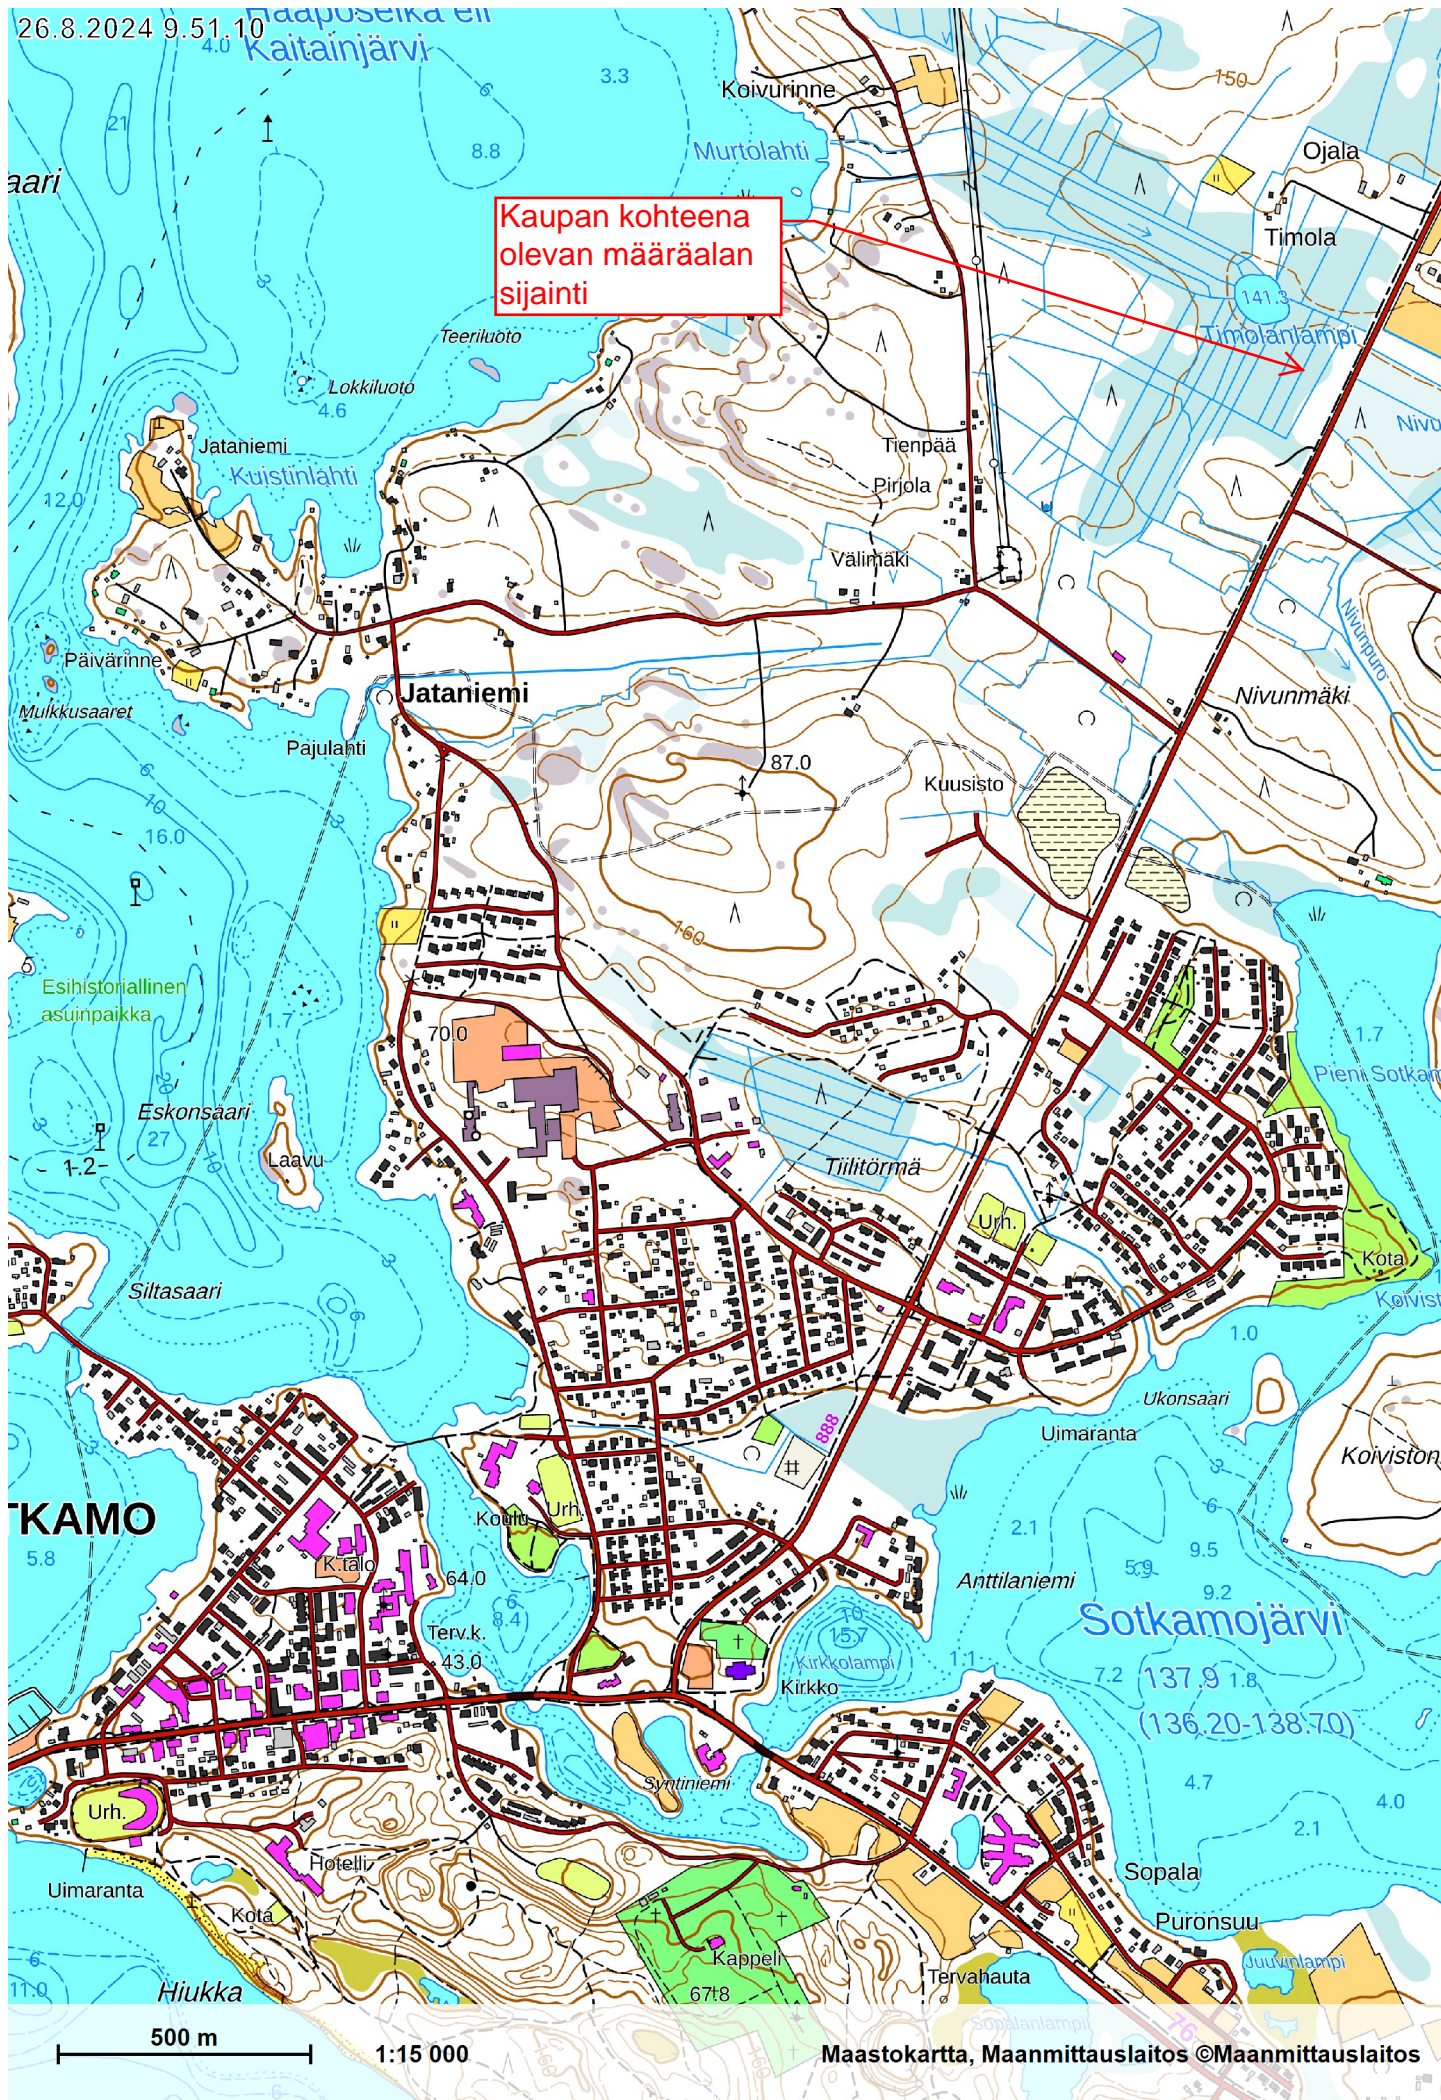

26.8.2024 9.51.10

Kaupan kohteena  
olevan määräalan  
sijainti

KAMO

Sotkamojärvi

500 m

1:15 000

Maastokartta, Maanmittauslaitos ©Maanmittauslaitos