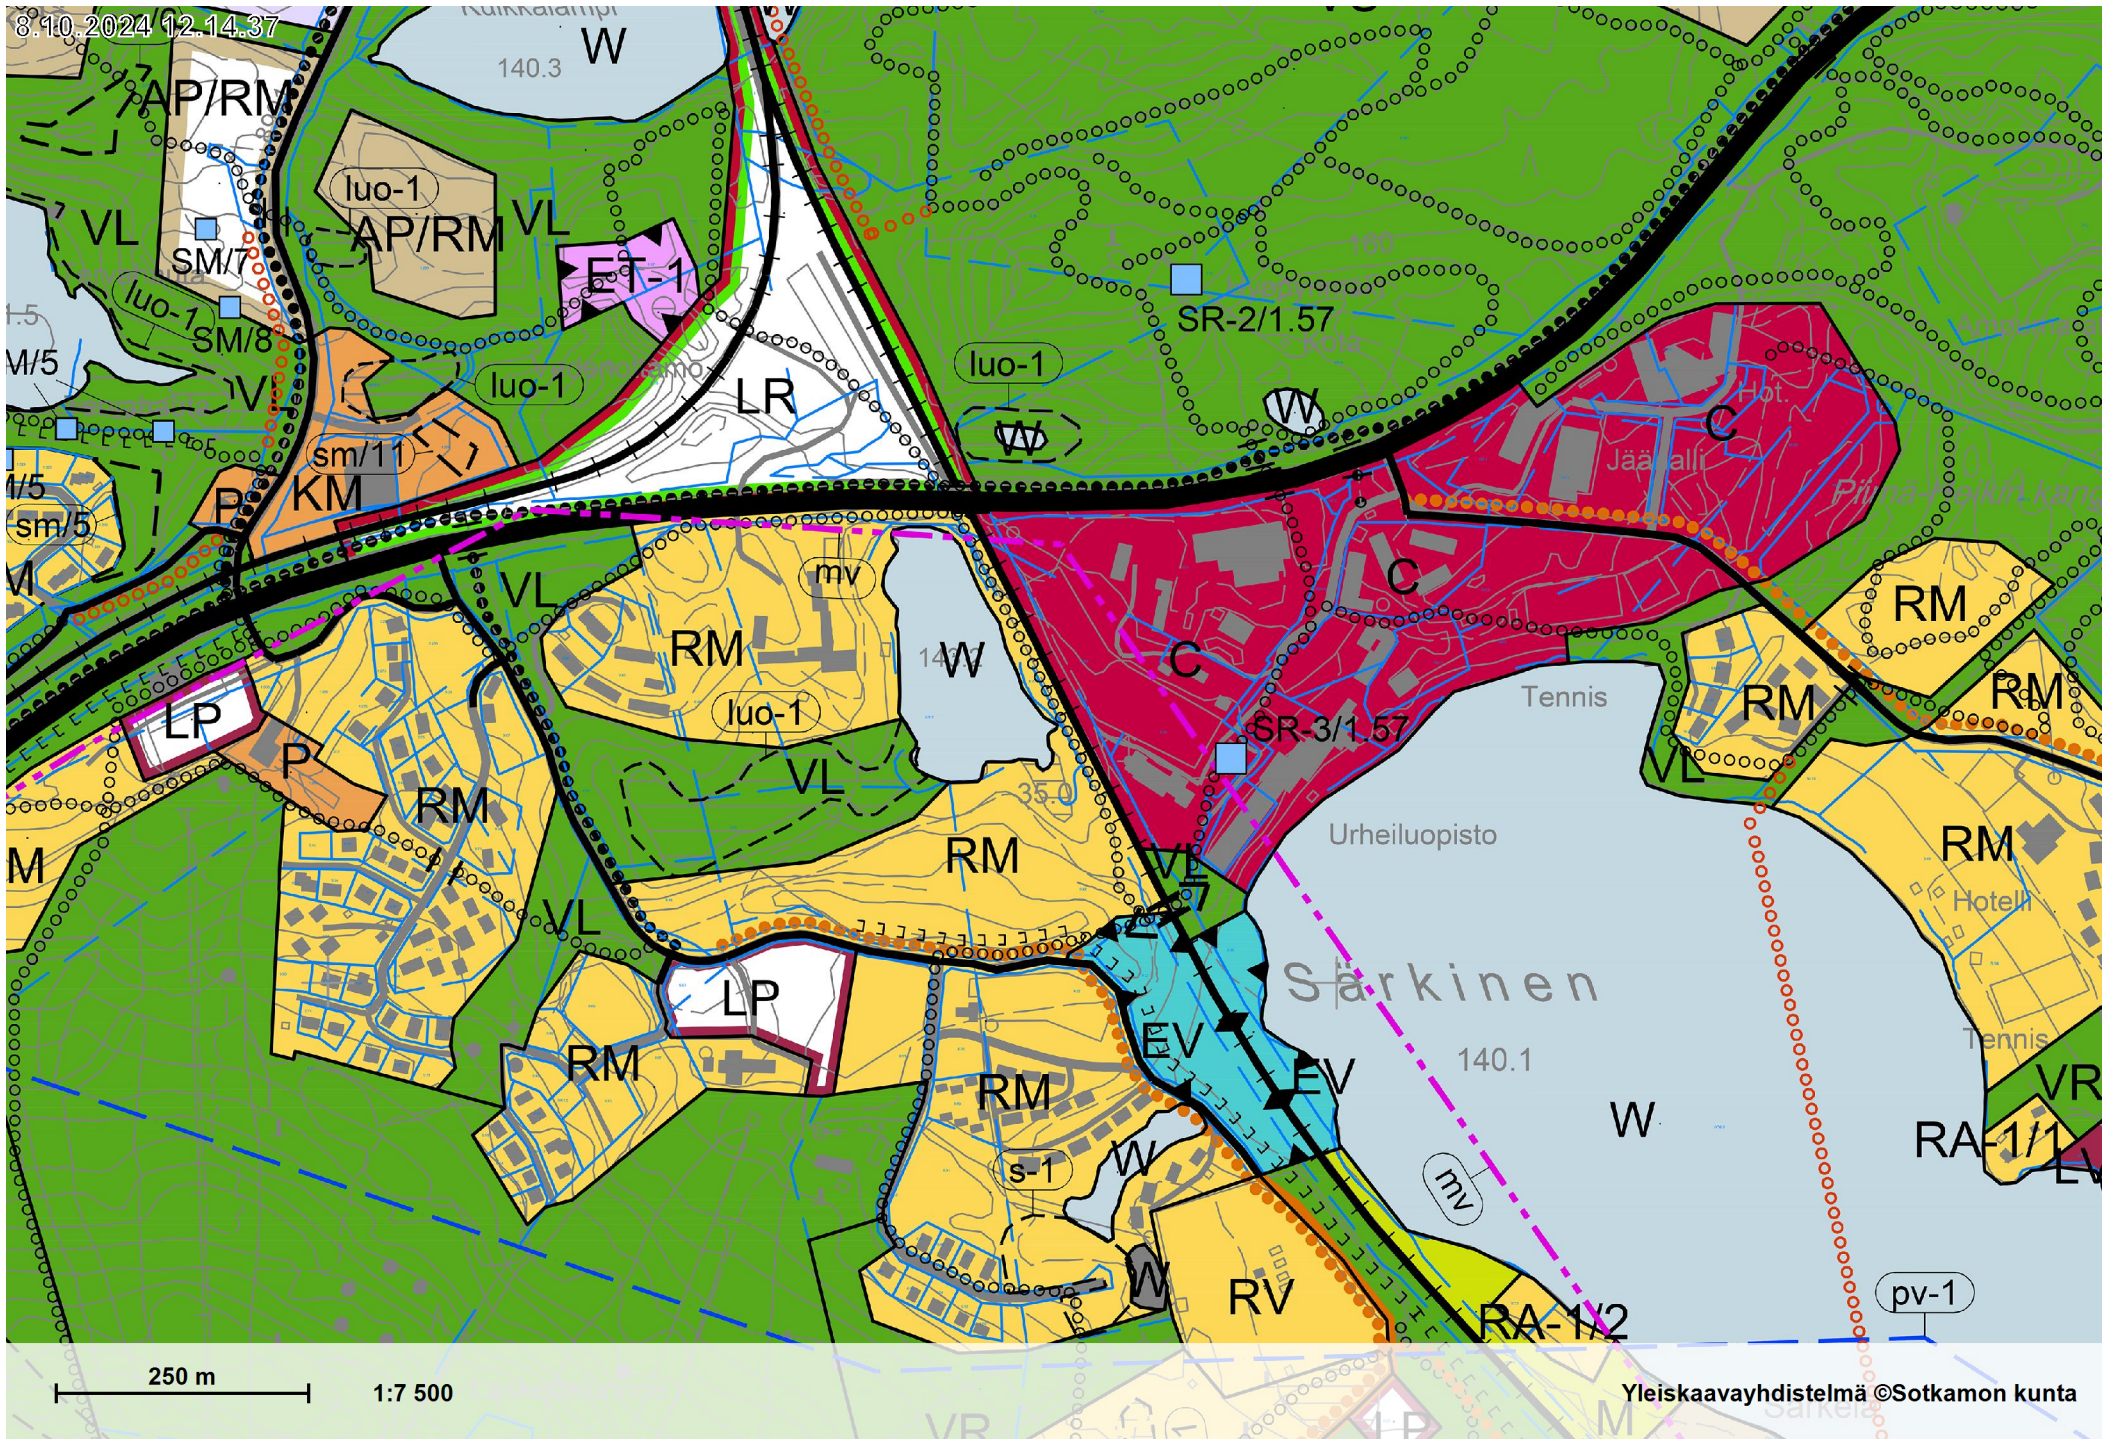

8.10.2024 12.14.37

250 m

1:7 500

Yleiskaavayhdistelmä ©Sotkamon kunta