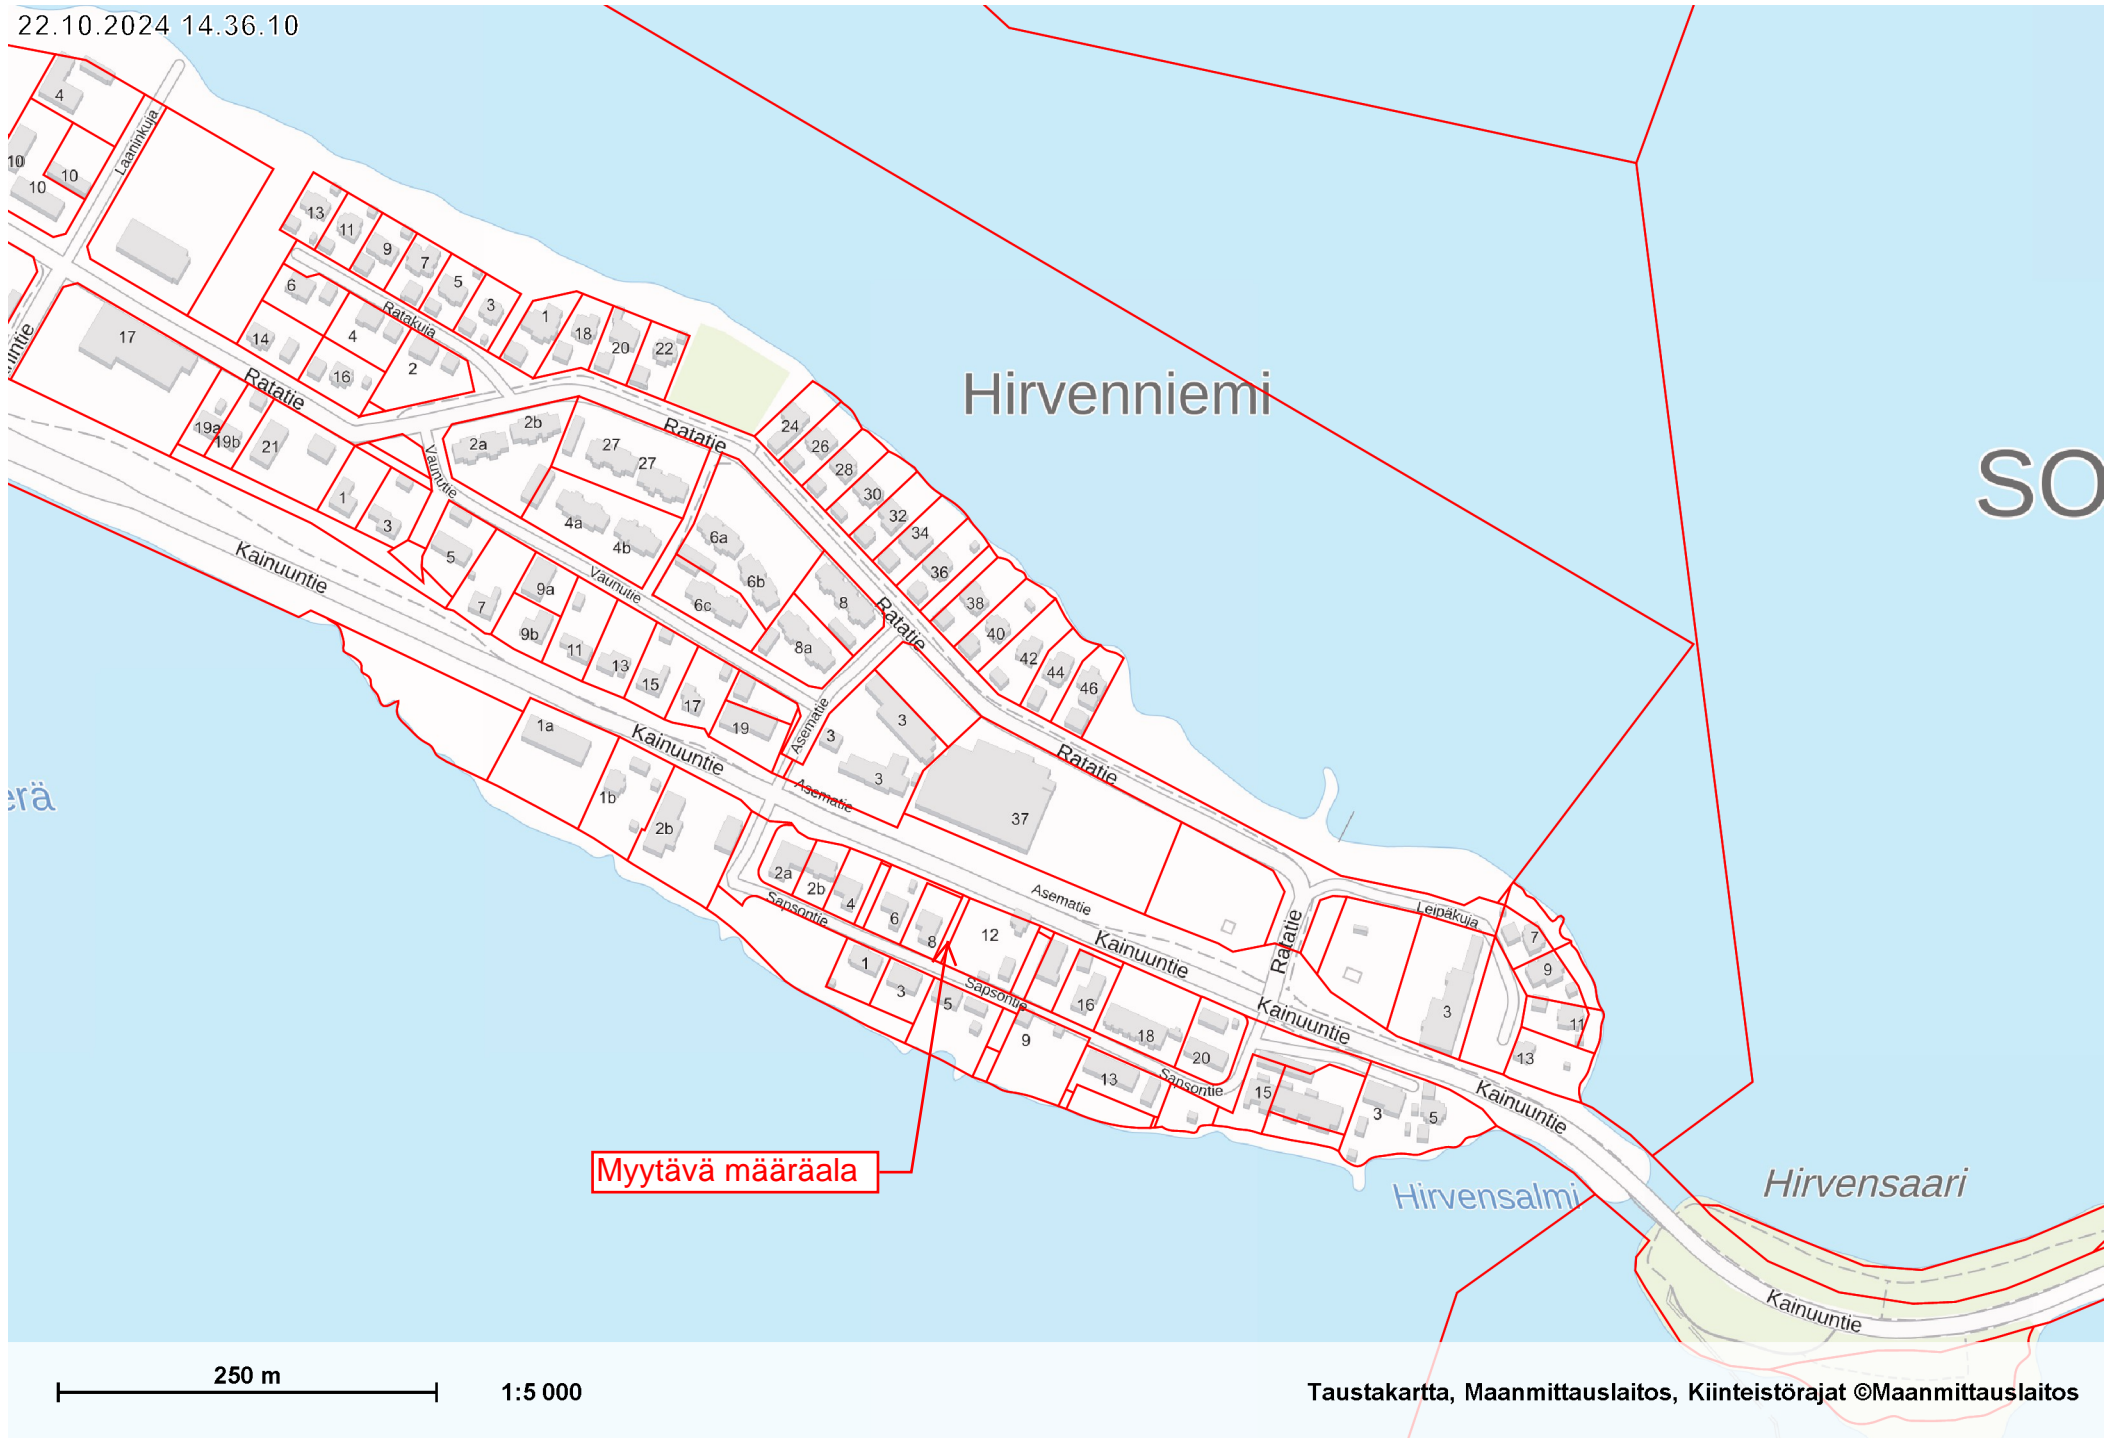

22.10.2024 14.36.10

Hirvenniemi

SO

Myytävä määräala

Hirvensalmi

Hirvensaari

250 m

1:5 000

Taustakartta, Maanmittauslaitos, Kiinteistörajat ©Maanmittauslaitos