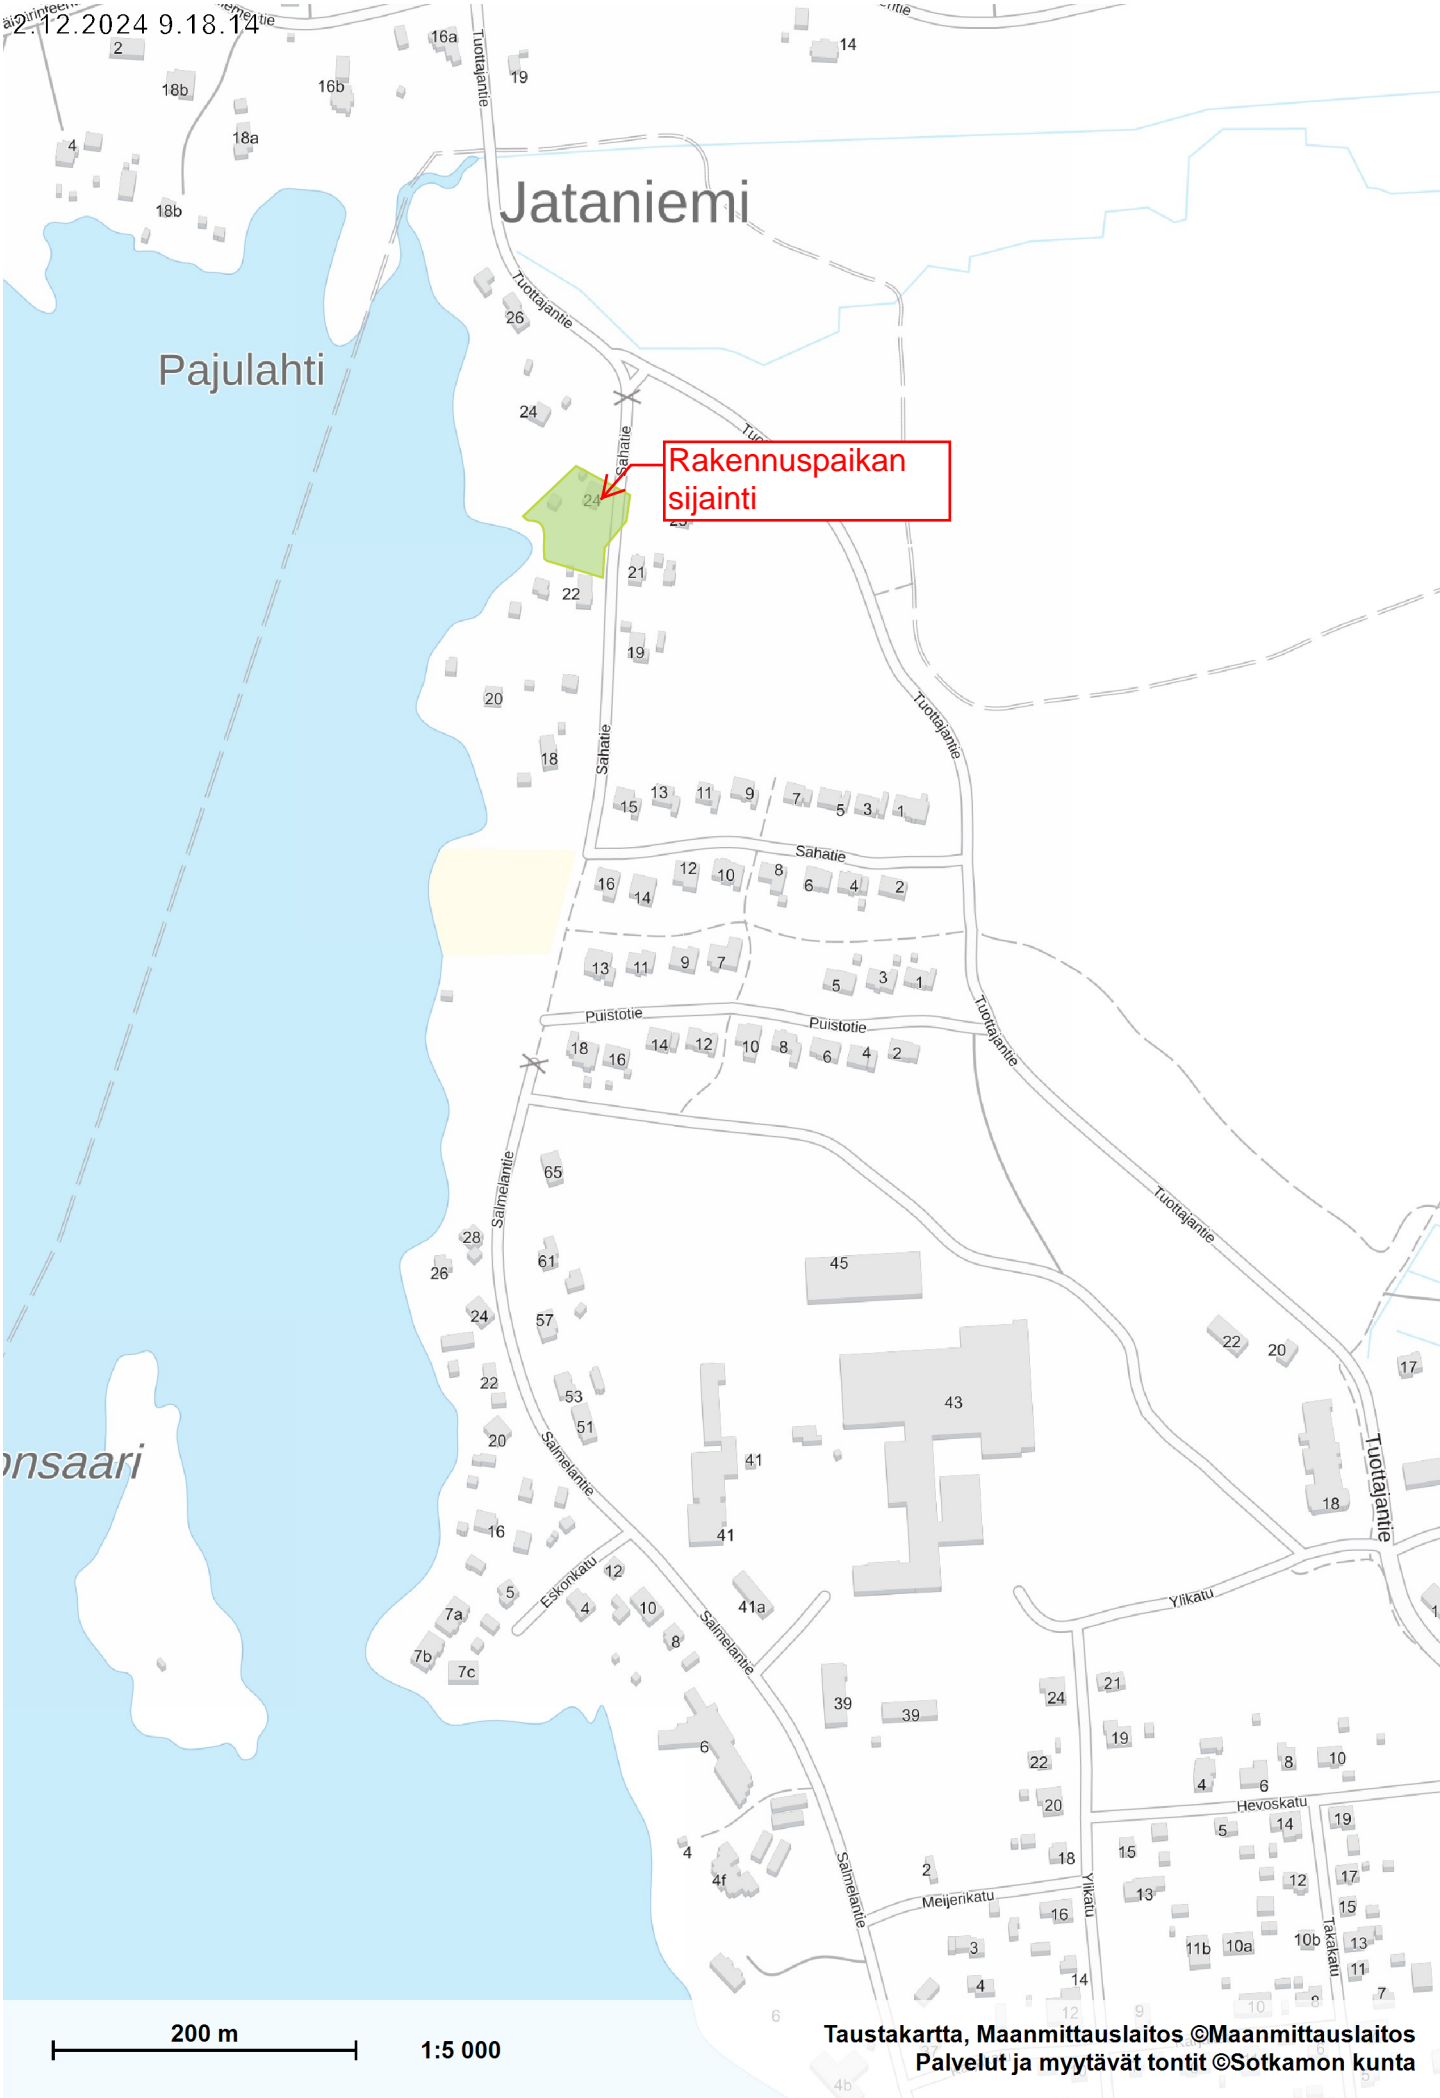

2.12.2024 9.18.14

Jataniemi

Pajulahti

onsaari

Rakennuspaikan sijainti

200 m

1:5 000

Taustakartta, Maanmittauslaitos ©Maanmittauslaitos
Palvelut ja myytävät tontit ©Sotkamon kunta