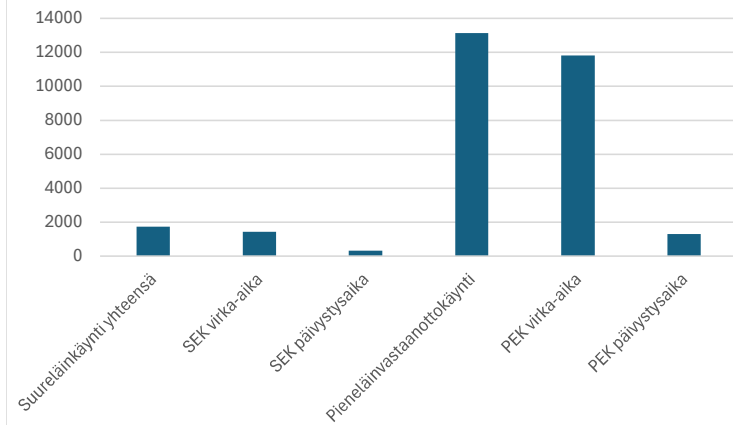

Koko vuosi 2025

Käynnit	2024	2025	Erotus
Suureläinkäynti yhteensä	1891	1754	-137
SEK virka-aika	1509	1435	-74
SEK päivystysaika	382	319	-63
Pieneläinvastaanottokäynti	14182	13129	-1053
PEK virka-aika	12890	11821	-1069
PEK päivystysaika	1292	1308	16

Praktikot