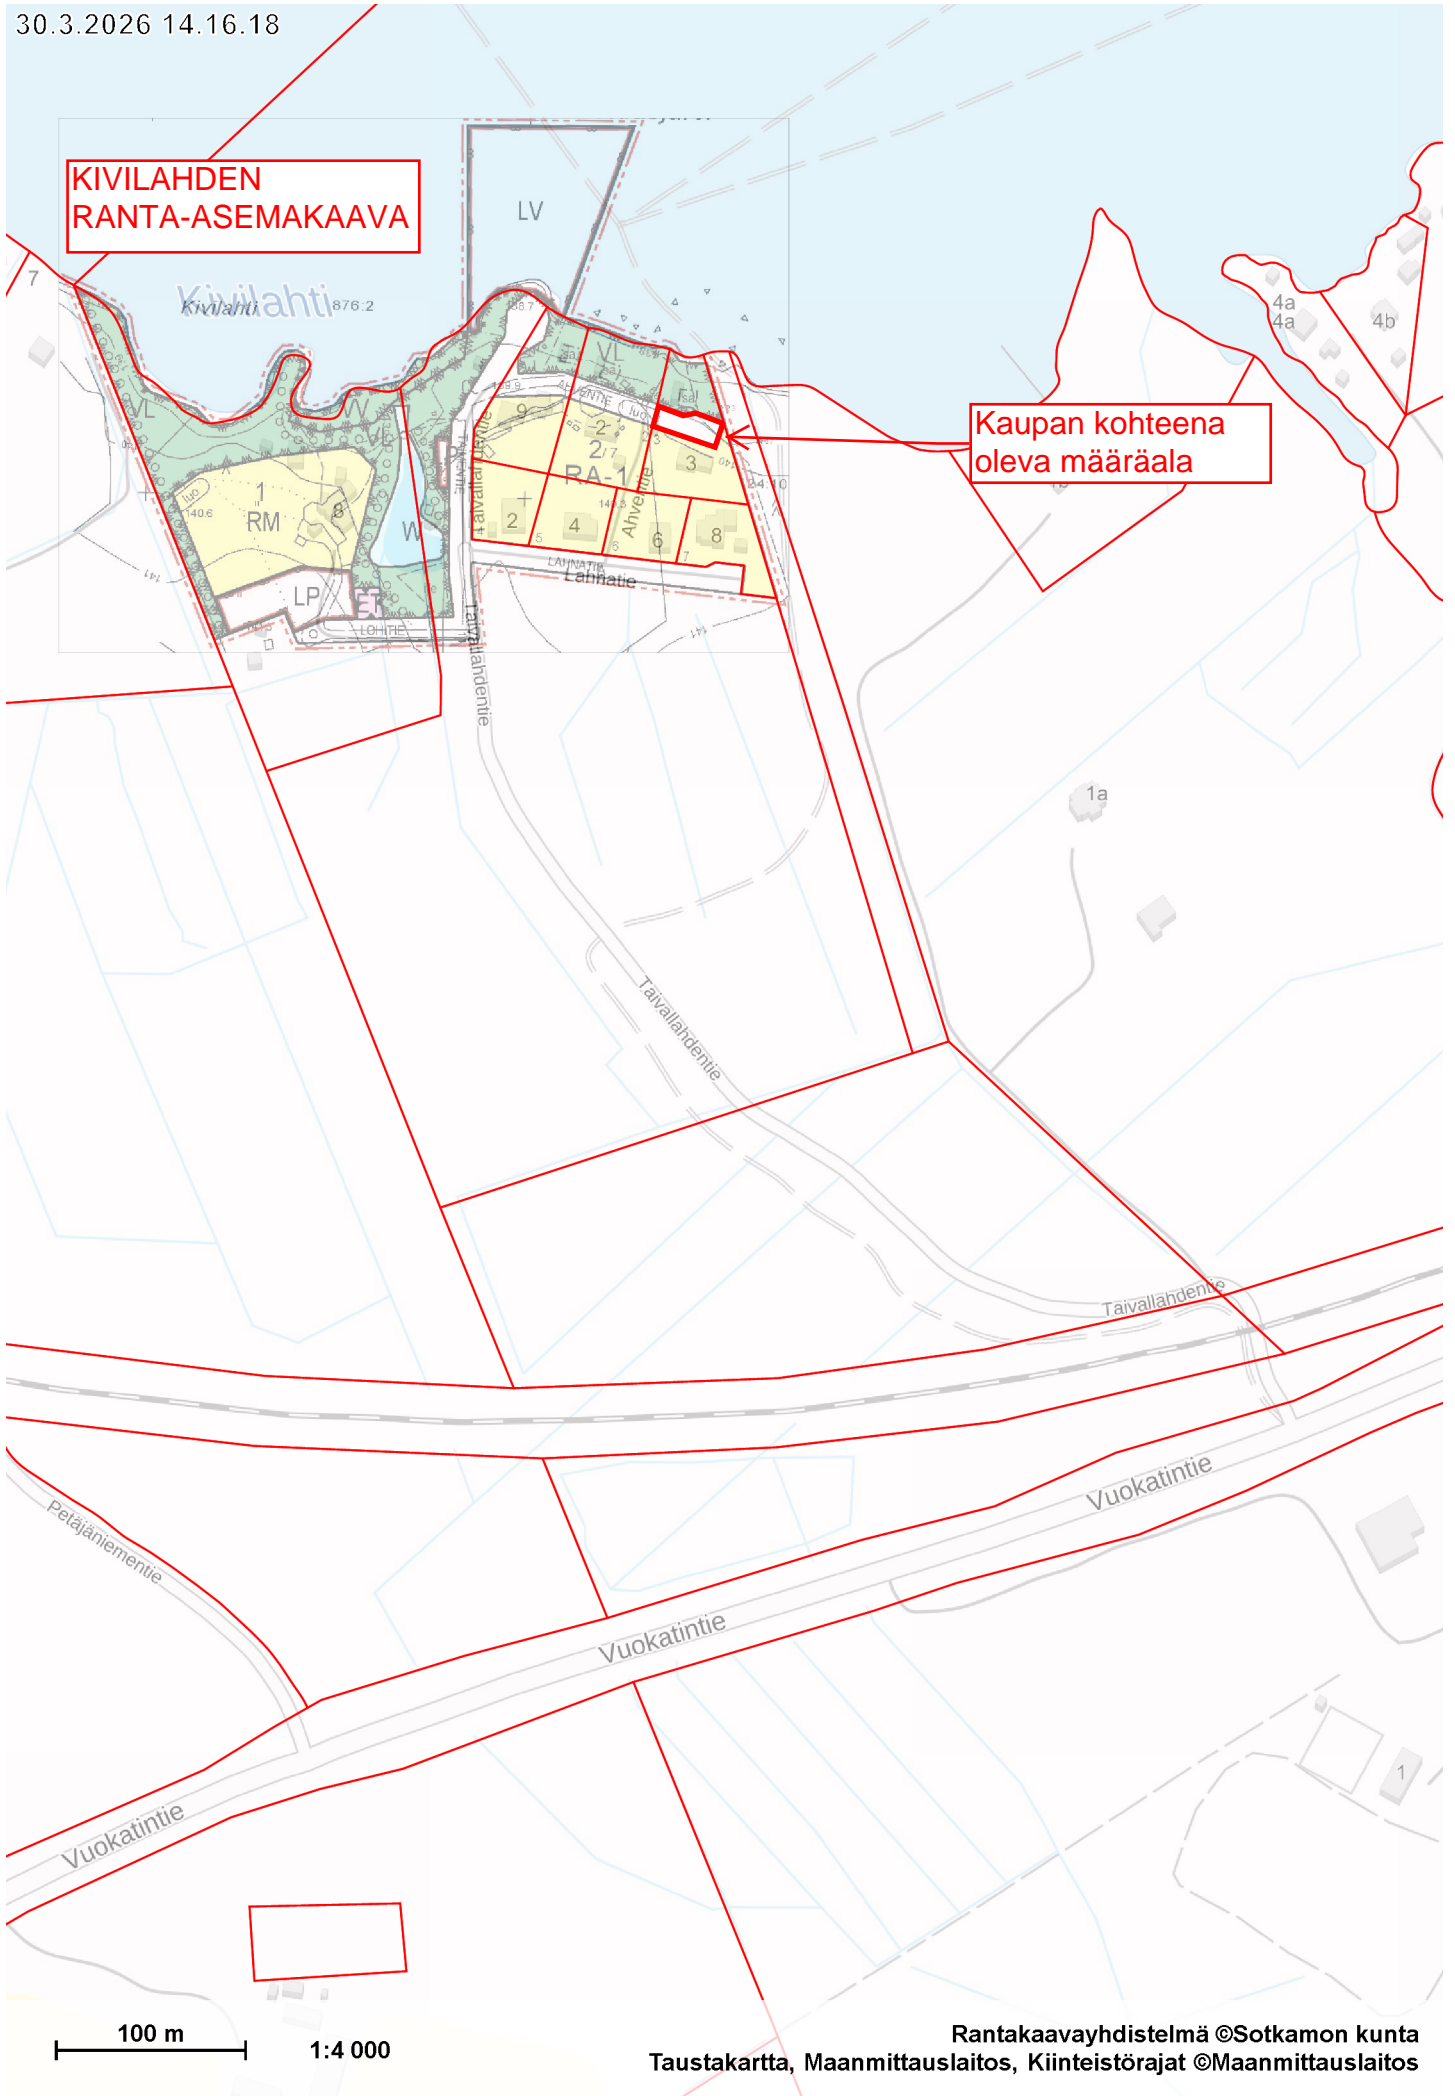

KIVILAHDEN  
RANTA-ASEMAKAAVA

Kaupan kohteena  
oleva määräala

100 m 1:4 000