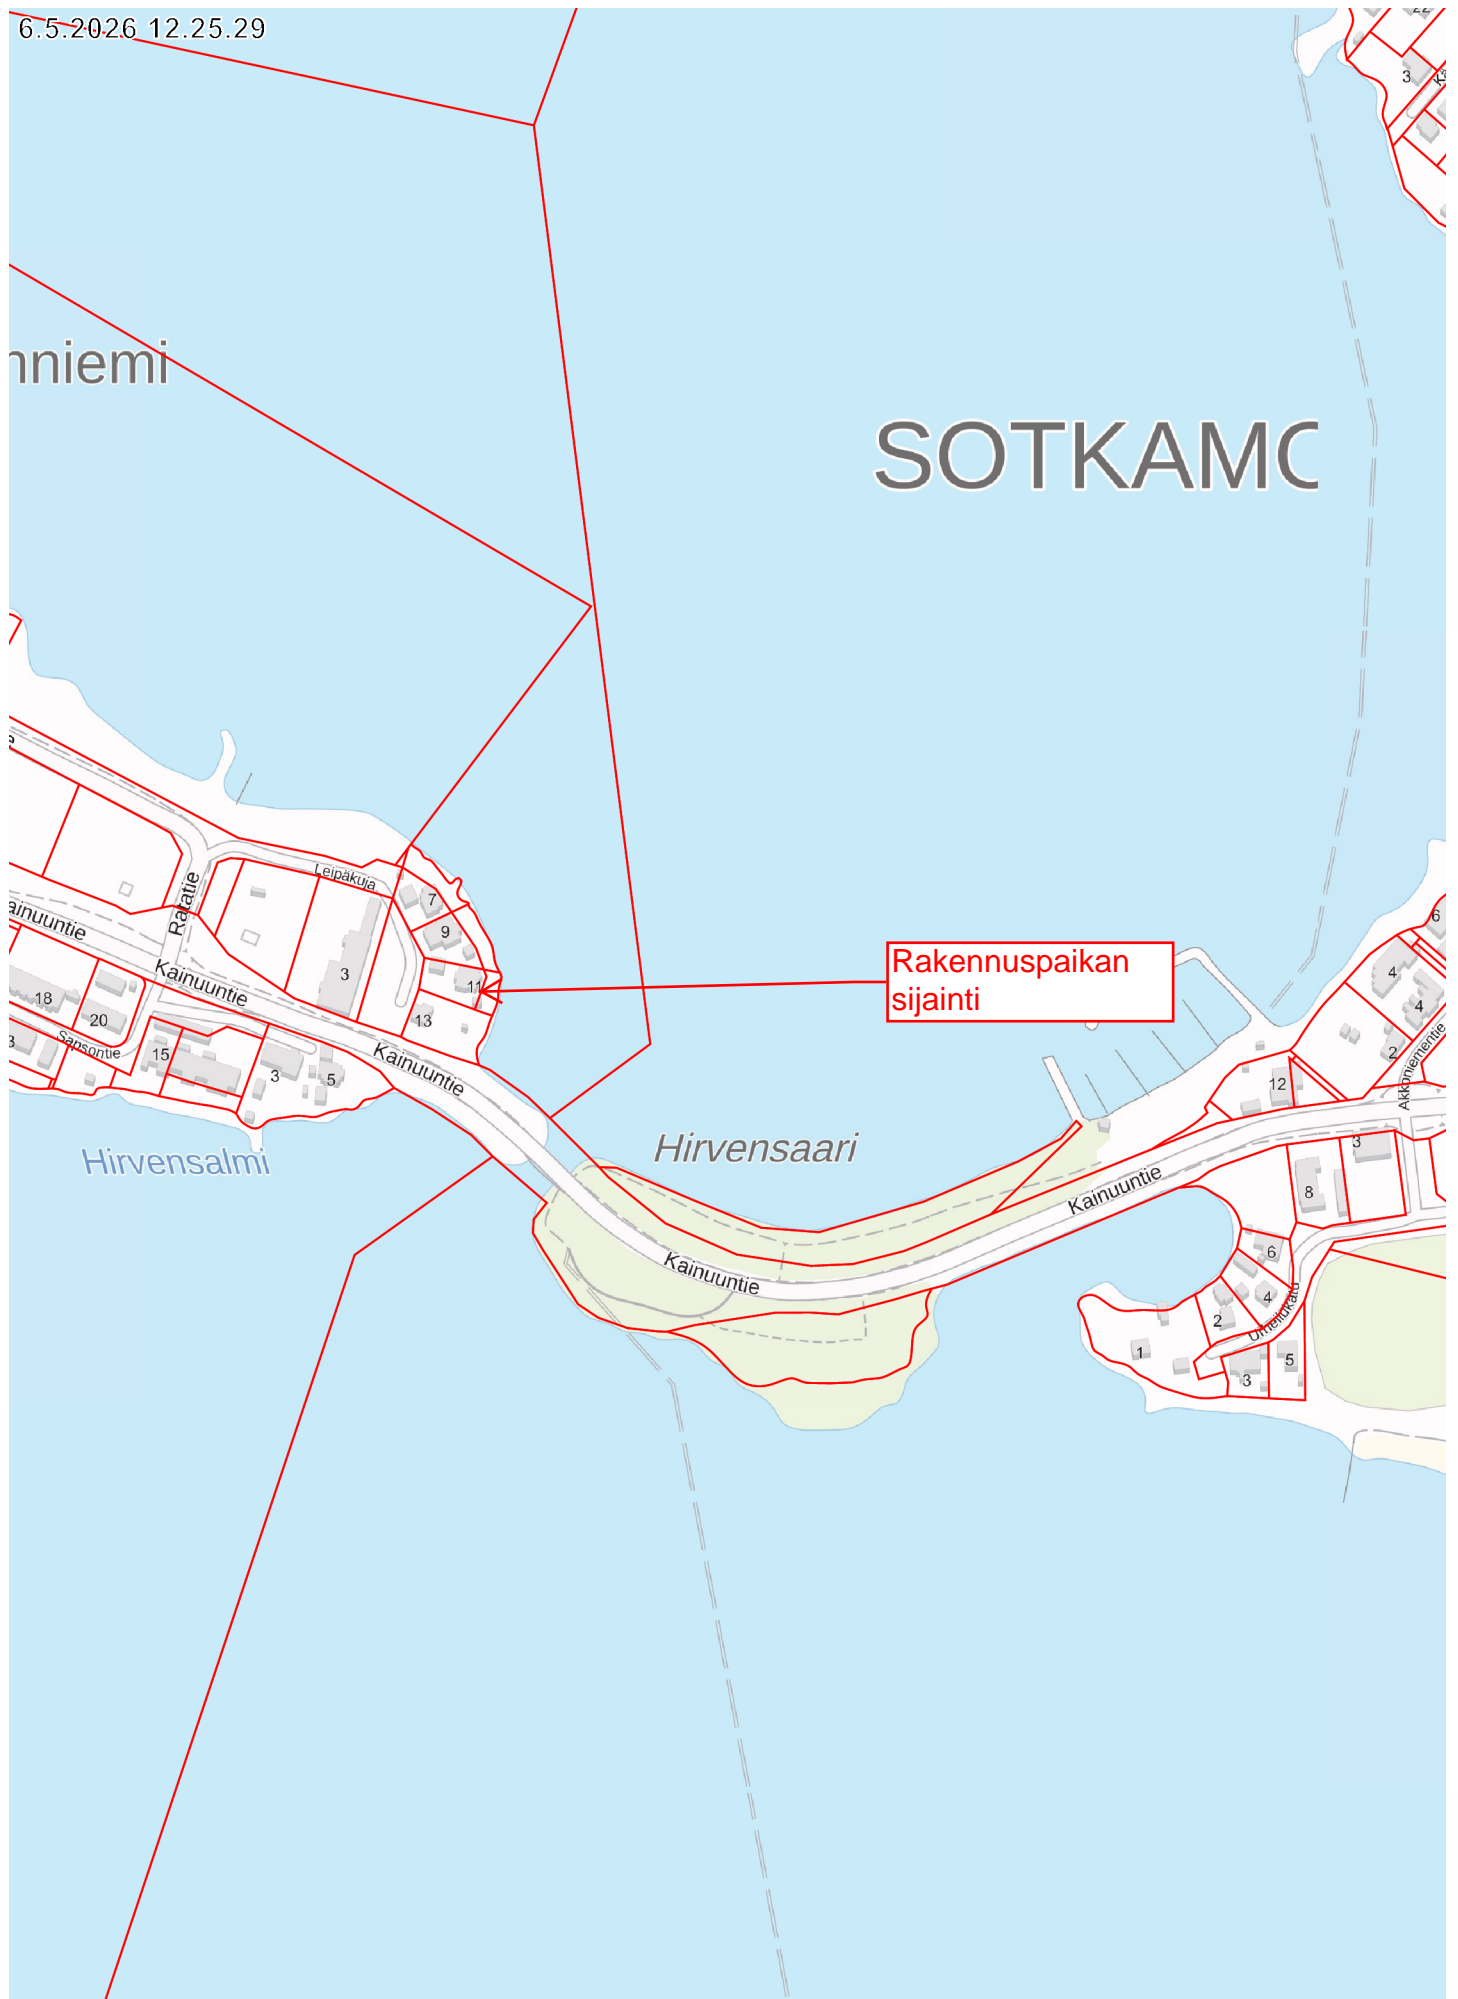

nniemi

SOTKAMC

Rakennuspaikan sijainti

200 m

1:5 000