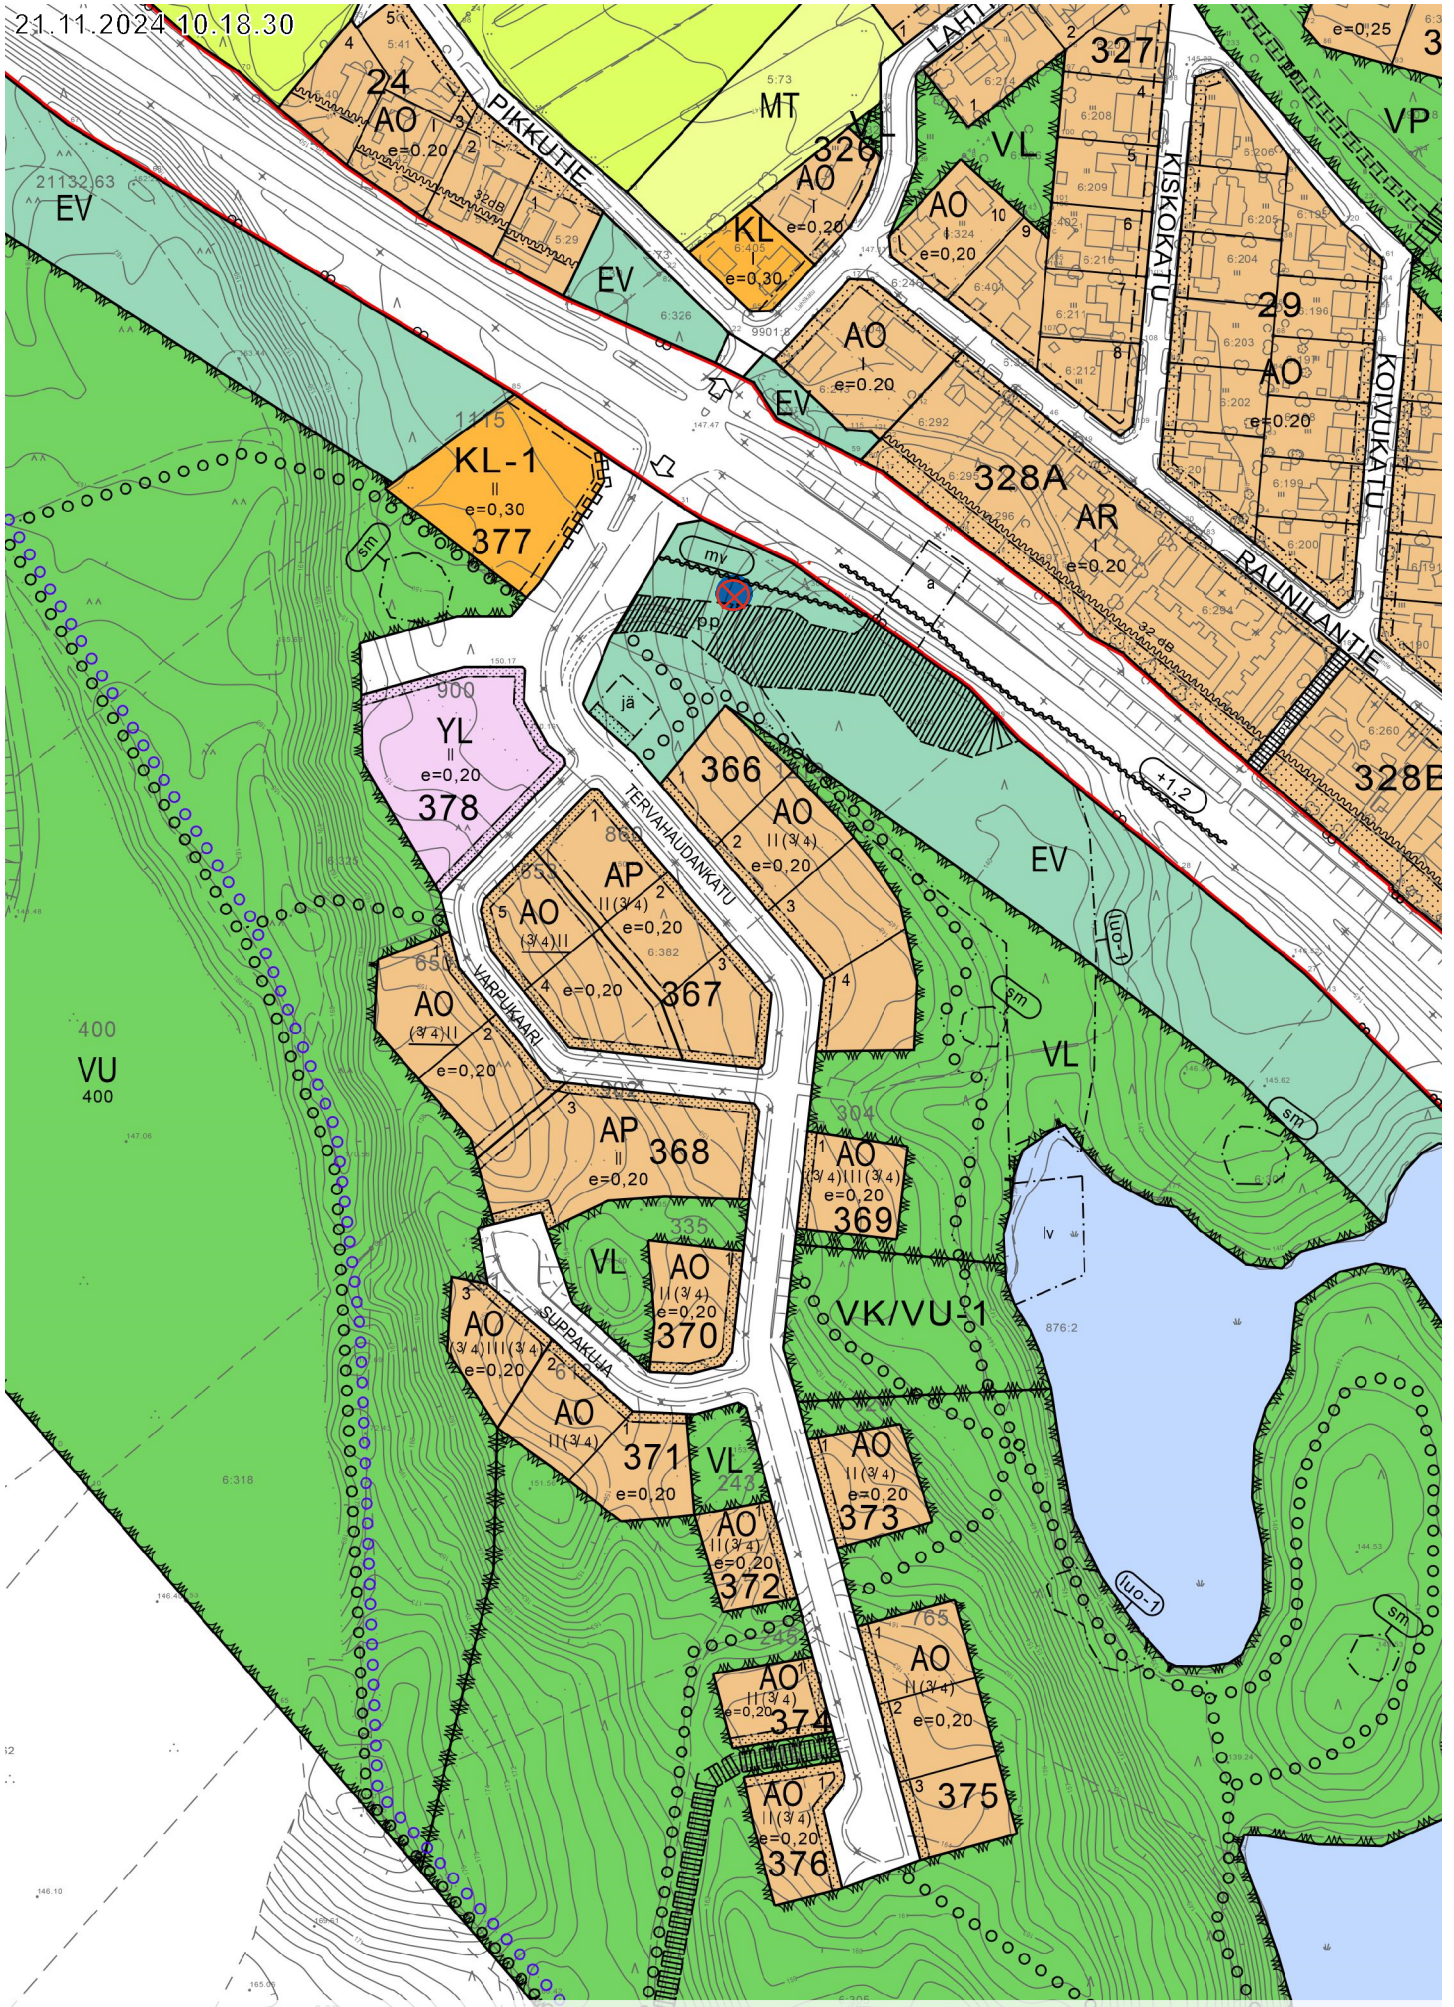

21.11.2024 10.18.30

100 m

1:3 000

Asemakaavayhdistelmä ©Sotkamon kunta