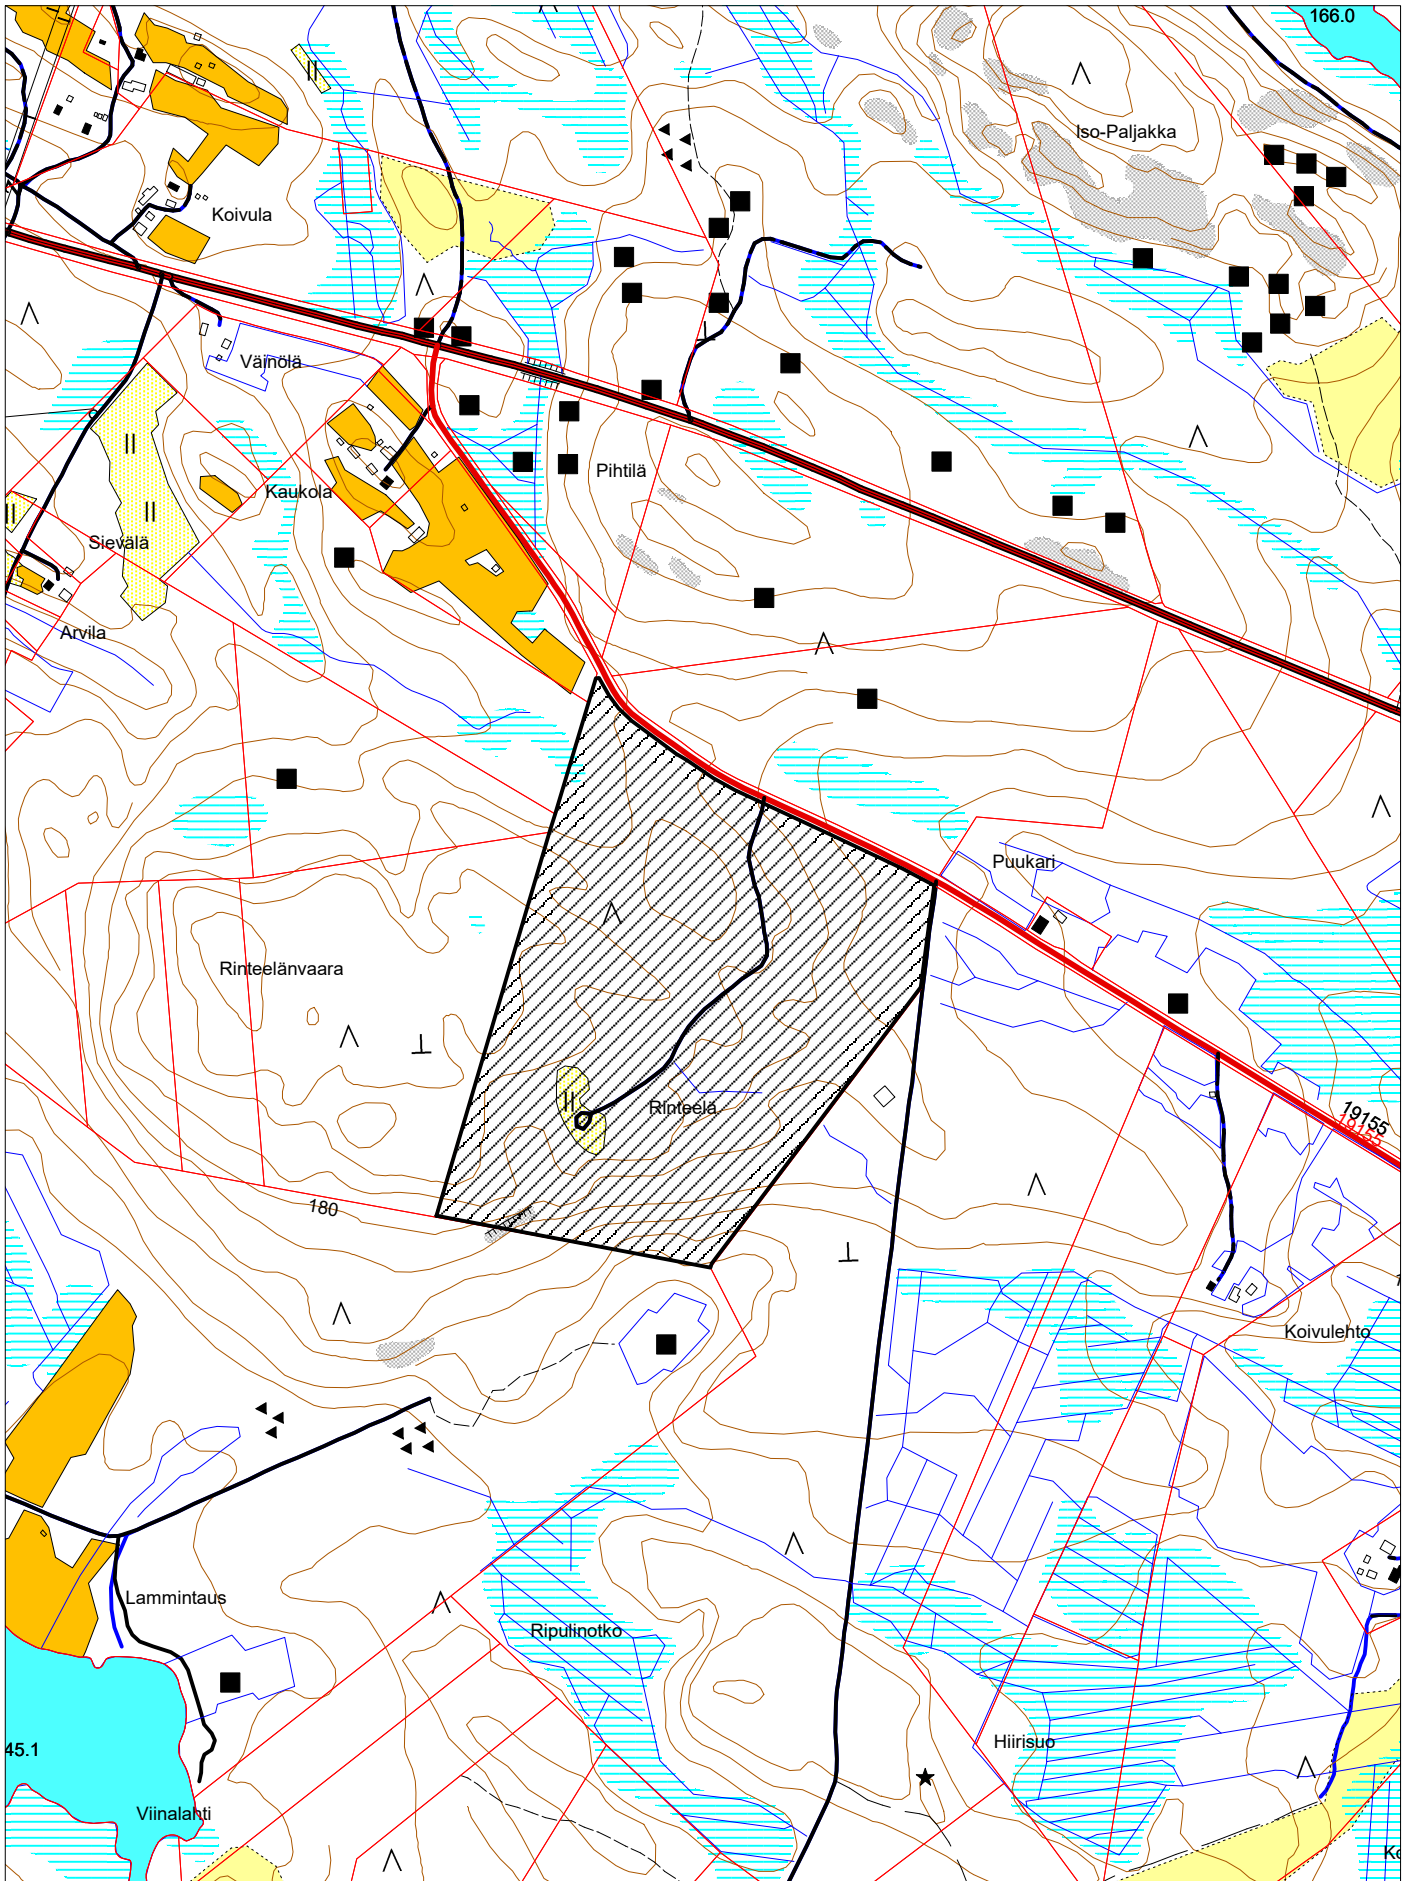

Aaro Korhonen
Metsästysvuokra-alue 1.5.2025 - 30.4.2030
Nuasjärvi, Rinteelä (765-405-18-5) 29,7 ha

1: 10 000